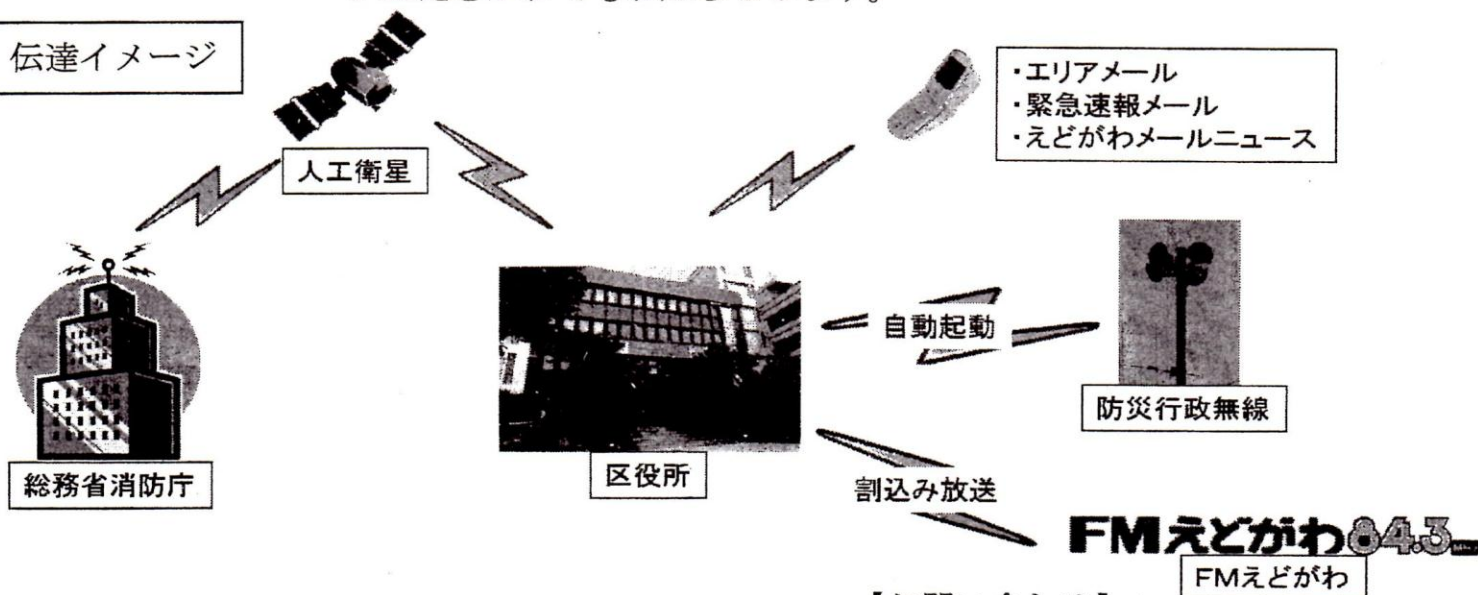

お 知 ら せ

緊急地震速報の試験放送を実施します

総務省消防庁により、J-ALERT（全国瞬時警報システム）を利用した緊急地震速報の全国的な訓練が、6月28日（金）に実施されます。それに伴い本区では、屋外の防災行政無線を使用した緊急地震速報の試験放送を下記のとおり行います。

緊急地震速報は、区内で震度5弱以上（学校、幼稚園、保育園、福祉施設については震度4以上）の地震が発生することが予想される場合、屋外の防災行政無線と施設内の放送で区民の皆様にお知らせするものです。

記

1. 1 日 時 平成25年6月28日（金） 午前10時15分
   ※事前放送を午前10時および放送直前に、また終了後には事後放送を行います。
2. 2 放送内容 10:00 事前放送①
   10:11 事前放送②
   10:15 本放送（+警報音+「大地震です。大地震です。」）
   本放送直後 事後放送
3. 3 放送方法 防災行政無線を使用し放送
   屋外：290ヶ所（公園、児童遊園、学校、区施設等に設置）
4. 4 その他 FMえどがわの割込み放送、エリアメール（緊急速報メール）、えどがわメールニュースで緊急情報伝達訓練を実施
   ※音が鳴ると困る場所にいる場合は、携帯電話の電源を切っていただくようお願いします。防災行政無線から放送された内容を、防災放送確認ダイヤルで確認することができます。
   防災放送確認ダイヤル（TEL:03-3652-1284）
5. 5 事前周知 「広報えどがわ」6月20日号および、区ホームページ、ツイッター、FMえどがわでもお知らせします。

伝達イメージ

【お問い合わせ】

危機管理室防災危機管理課危機管理係
電話／5662-2037（直通）