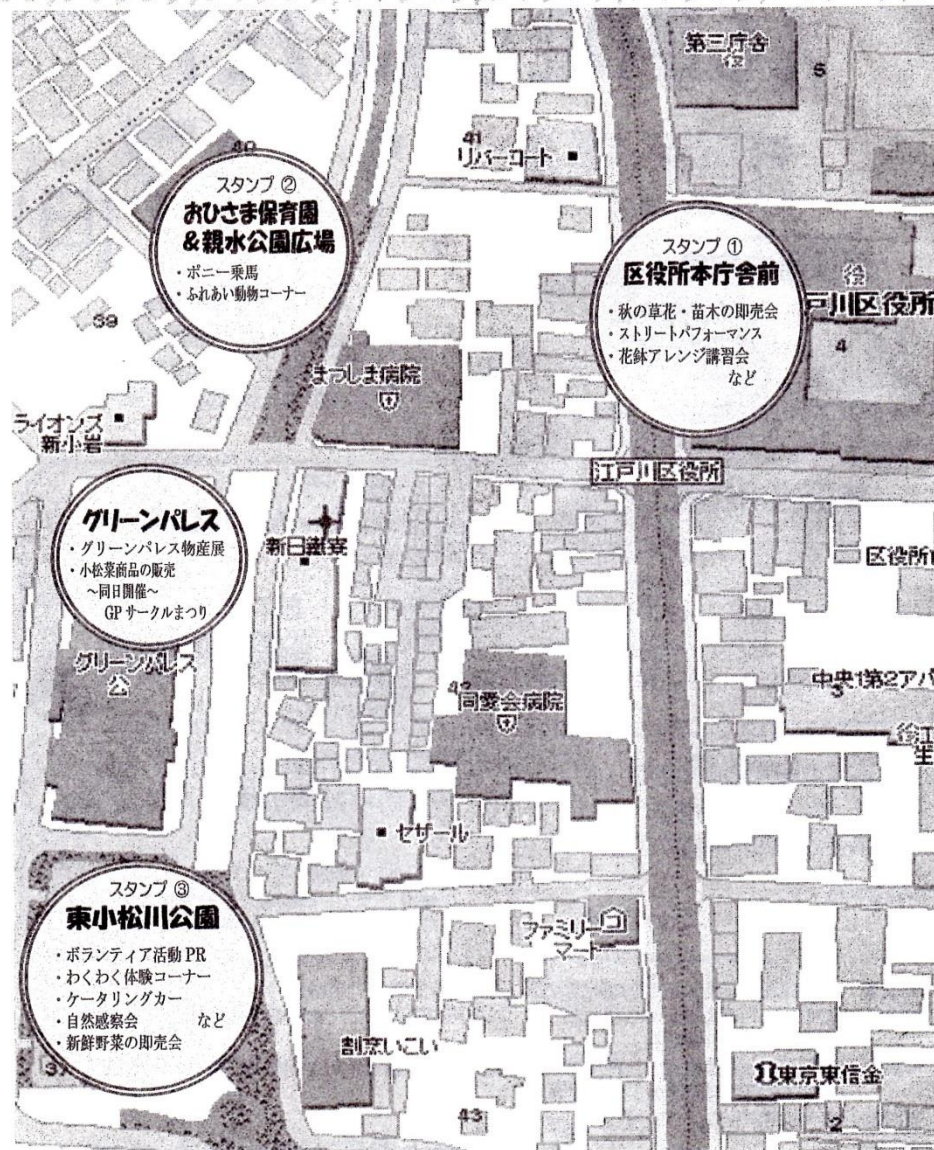

えどがわ花と緑のフェア2013 会場図

スタンプ②
おひさま保育園
& 親水公園広場
・ポニー乗馬
・ふれあい動物コーナー

スタンプ①
区役所本庁舎前
・秋の草花・苗木の即売会
・ストリートパフォーマンス
・花鉢アレンジ講習会
など

グリーンパレス
・グリーンパレス物産展
・小松菜商品の販売
～同日開催～
GPサークルまつり

スタンプ③
東小松川公園
・ボランティア活動PR
・わくわく体験コーナー
・ケータリングカー
・自然観察会 など
・新鮮野菜の即売会

スタンプラリー

区役所本庁舎前
EP

おひさま保育園
EP

東小松川公園
EP
☆ゴール☆

ゴールは東小松川公園
本部にて景品を
プレゼント♪
※景品がなくなり次第終了